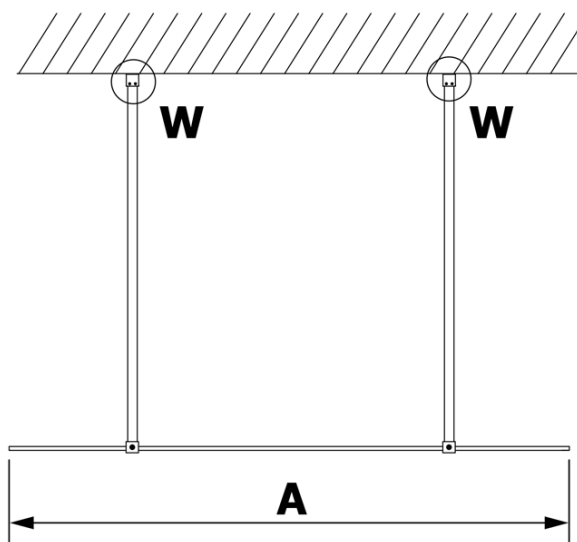

Produktový list

Objednací kód: **GX1411GX2216**

VARIO GOLD jednodílná sprchová zástěna do prostoru,
matné sklo, 1100 mm

MODEL	A
GX1470	679
GX1480	779
GX1490	879
GX1410	979
GX1411	1079
GX1412	1179
GX1413	1279
GX1414	1379